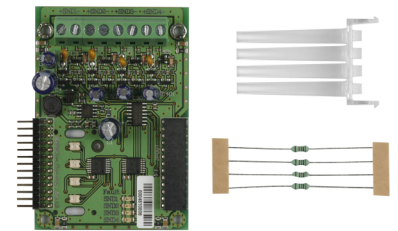

MS4

Μονάδα επέκτασης 4 σειρηνών

● Περιγραφή

Η MS4 είναι μια μονάδα επέκτασης για ενσωματωμένη τοποθέτηση στο κουτί του συμβατικού πίνακα πυρανίχνευσης MAG8plus. Η μονάδα παρέχει 4 πρόσθετες εξόδους σειρκών στο σύστημα πυρανίχνευσης. Μέχρι 2 μονάδες επέκτασης MS4 μπορούν να τοποθετηθεί στο κουτί της διαμόρφωσης του MAG8plus, παρέχοντας έτσι 8 επιπλέον κυκλώματα σειρήνας στο σύστημα πυρανίχνευσης. Μαζί με την πλακέτα της μονάδας επέκτασης παραδίδονται επίσης 4 αντιστάσεις 10K και ένα διαφανής σωλήνας για ένδειξη LED.

● Τεχνικές και περιβαλλοντικές προδιαγραφές

Τροφοδοσία (από τον πίνακα πυρανίχνευσης)	+24saC
Κυκλώματα σειρήνας	4
Σειρήνες ανά κύκλωμα/ μέγιστος αριθμός σειρηνών	1/ 4
Κατανάλωση στη λειτουργία συναγερμού.	15MmA
Ένδειξη LED για σφάλματα στο κύκλωμα της σειρήναςNAI
Ένδειξη LED για την κατάσταση της σειρήναςNAI
Θερμοκρασία λειτουργίας	M°C to +4M°C
Αντίσταση σχετικής υγρασίας	(93 ± 3)% @ 4M°C
Βάρος	~M.2 κιλά
Διαστάσεις.	57x81 χιλ

● Πληροφορίες συσκευασίας

- **Μονό κουτί** - 1 μονάδα επέκτασης ζώνης MS4, διαστάσεις 85x85x33 χιλ
- **Χαρτοκιβώτιο** - 60 μονάδες επέκτασης ζώνης MS4, διαστάσεις 440x295x238 χιλ

● Συμβατά προϊόντα

- **MAG8plus** - Συμβατικός πίνακας πυρανίχνευσης
- **SF105, SF110, SF200, SF300** - Συμβατικές σειρήνες