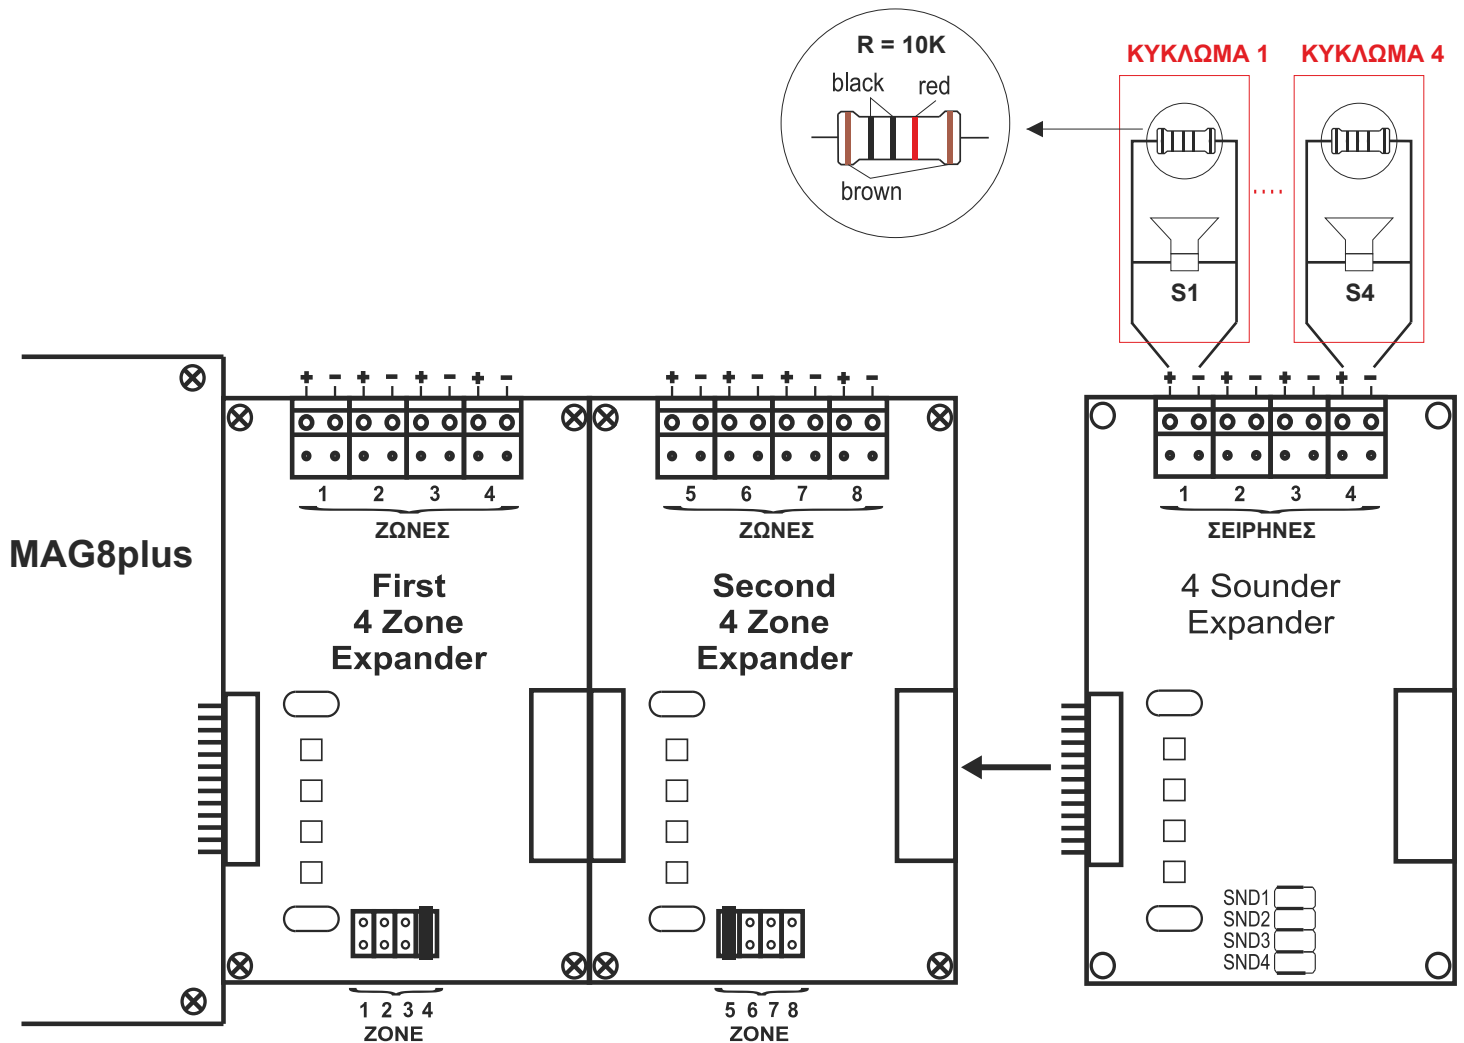

MS4

Μονάδα επέκτασης 4 σειρηνών

● Περιγραφή

Η MS4 είναι μια μονάδα επέκτασης για ενσωματωμένη τοποθέτηση στο κουτί του συμβατικού πίνακα πυρανίχνευσης MAG8plus. Η μονάδα παρέχει 4 πρόσθετες εξόδους σειρκών στο σύστημα πυρανίχνευσης. Μέχρι 2 μονάδες επέκτασης MS4 μπορούν να τοποθετηθεί στο κουτί της διαμόρφωσης του MAG8plus, παρέχοντας έτσι 8 επιπλέον κυκλώματα σειρήνας στο σύστημα πυρανίχνευσης. Μαζί με την πλακέτα της μονάδας επέκτασης παραδίδονται επίσης 4 αντιστάσεις 10K και ένα διαφανής σωλήνας για ένδειξη LED.

● Πληροφορίες συσκευασίας

- **Μονό κουτί** - 1 μονάδα επέκτασης ζώνης MS4, διαστάσεις 85x85x33 χιλ
- **Χαρτοκιβώτιο** - 60 μονάδες επέκτασης ζώνης MS4, διαστάσεις 440x295x238 χιλ

● Συμβατά προϊόντα

- **MAG8plus** - Συμβατικός πίνακας πυρανίχνευσης
- **SF105, SF110, SF200, SF300** - Συμβατικές σειρήνες

● Διάγραμμα σύνδεσης

● Στοιχεία Επικοινωνίας