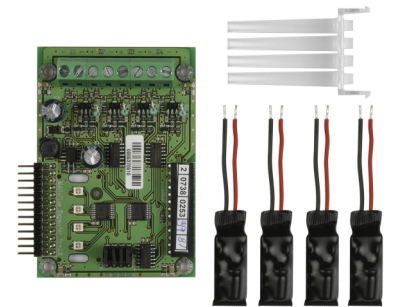

ME4

Μονάδα επέκτασης 4 ζωνών

● Περιγραφή

Η ME4 είναι μια μονάδα επέκτασης για ενσωματωμένη τοποθέτηση στον συμβατικό πίνακα πυρανίχνευσης MAG8plus. Η μονάδα παρέχει 4 πρόσθετες ζώνες φωτιάς στο σύστημα.

Έως 2 επεκτάσεις ME4 μπορούν να τοποθετηθούν στο κουτί της διαμόρφωσης του MAG8plus ώστε να επεκταθεί το υπάρχον σύστημα σε 16 ζώνες φωτιάς.

Μαζί με την πλακέτα της επέκτασης παρέχονται επίσης 4 μονάδες EOL και ένας διάφανος σωλήνας για ένδειξη LED.

● Τεχνικές και περιβαλλοντικές προδιαγραφές

Τροφοδοσία απ'ευθείας από τον πίνακα	+24VDC
Κυκλώματα ζώνης.	4
Ανιχνευτές ανά ζώνη/ μέγιστος αριθμός ανιχνευτών	32/ 128
Κατανάλωση (τροφοδοσία και μπαταρία)	2.1SA
Κατανάλωση σε αναμονή	130MmA
Κατανάλωση σε λειτουργία συναγερμού.	330MmA
Λειτουργία άμεσης δράσης για τις ζώνες.	NAI
Ένδειξη LED για κυκλώματα ζώνης	NAI
Θερμοκρασία λειτουργίας	M°C to +4M°C
Σχετική αντίσταση υγρασίας	(93 ± P)B @ 4M°C
Βάρος	~0.2 κιλά
Διαστάσεις	5ΤΧΥ1 χιλ

● Πληροφορίες συσκευασίας

- **Μονό κουτί** - 1 μονάδα ME4, διαστάσεις 85x85x33 χιλ
- **Χαρτοκιβώτιο** - 60 μονάδες ME4, διαστάσεις 440x295x238 χιλ

● Συμβατά προϊόντα

- **MAG8plus** - Συμβατικός πίνακας πυρανίχνευσης
- **Σειρά SensoMAG** - Συμβατικοί πυρανίχνευτές

● Contact Information:

ME4

Μονάδα επέκτασης 4 ζωνών

● Διάγραμμα σύνδεσης

● Contact Information: