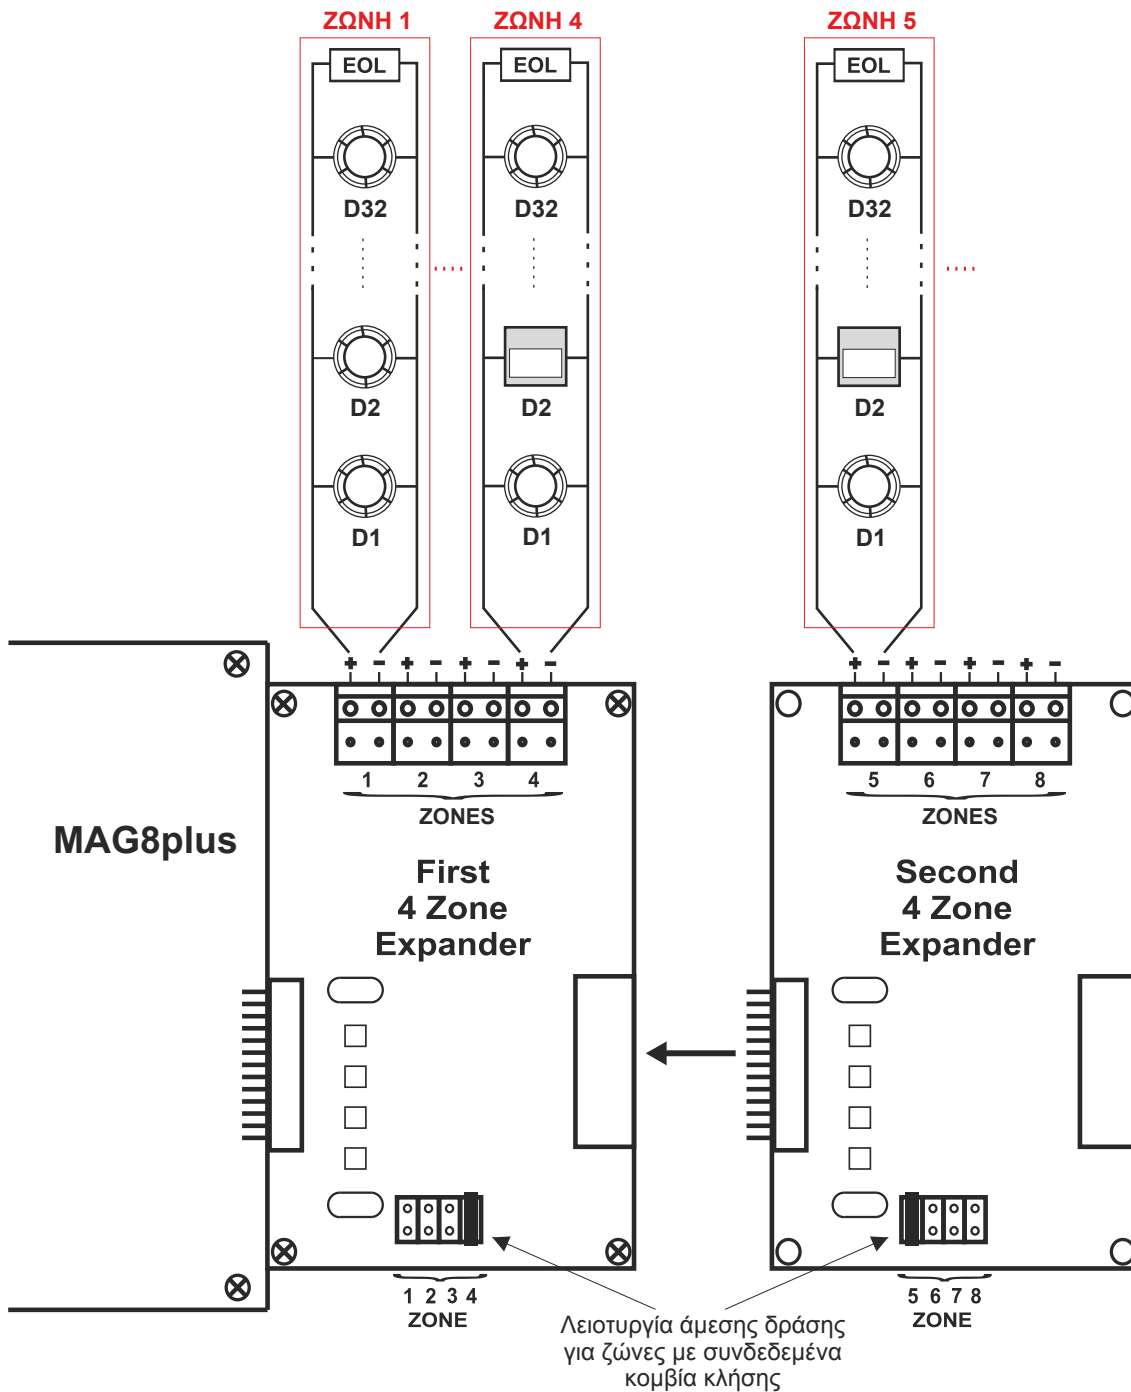

ME4

Μονάδα επέκτασης 4 ζωνών

● Περιγραφή

Η ME4 είναι μια μονάδα επέκτασης για ενσωματωμένη τοποθέτηση στον συμβατικό πίνακα πυρανίχνευσης MAG8plus. Η μονάδα παρέχει 4 πρόσθετες ζώνες φωτιάς στο σύστημα.

Έως 2 επεκτάσεις ME4 μπορούν να τοποθετηθούν στο κουτί της διαμόρφωσης του MAG8plus ώστε να επεκταθεί το υπάρχον σύστημα σε 16 ζώνες φωτιάς.

Μαζί με την πλακέτα της επέκτασης παρέχονται επίσης 4 μονάδες EOL και ένας διάφανος σωλήνας για ένδειξη LED.

● Τεχνικές και περιβαλλοντικές προδιαγραφές

Τροφοδοσία απ'ευθείας από τον πίνακα	+24VDC
Κυκλώματα ζώνης.	4
Ανιχνευτές ανά ζώνη/ μέγιστος αριθμός ανιχνευτών	32/ 128
Κατανάλωση (τροφοδοσία και μπαταρία)	2.1SA
Κατανάλωση σε αναμονή	130MmA
Κατανάλωση σε λειτουργία συναγερμού.	330MmA
Λειτουργία άμεσης δράσης για τις ζώνες.	NAI
Ένδειξη LED για κυκλώματα ζώνης	NAI
Θερμοκρασία λειτουργίας	M°C to +4M°C
Σχετική αντίσταση υγρασίας	(93 ± P)B @ 4M°C
Βάρος	~0.2 κιλά
Διαστάσεις	5ΤΧΥ1 χιλ

● Πληροφορίες συσκευασίας

- **Μονό κουτί** - 1 μονάδα ME4, διαστάσεις 85x85x33 χιλ
- **Χαρτοκιβώτιο** - 60 μονάδες ME4, διαστάσεις 440x295x238 χιλ

● Συμβατά προϊόντα

- **MAG8plus** - Συμβατικός πίνακας πυρανίχνευσης
- **Σειρά SensoMAG** - Συμβατικοί πυρανίχνευτές

● Contact Information:

ME4

Μονάδα επέκτασης 4 ζωνών

● Διάγραμμα σύνδεσης

● Contact Information: